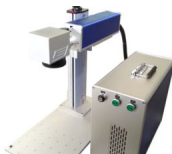

PLF-50 DT

[Read More](#)

Price: R193,200.00 Incl. VAT